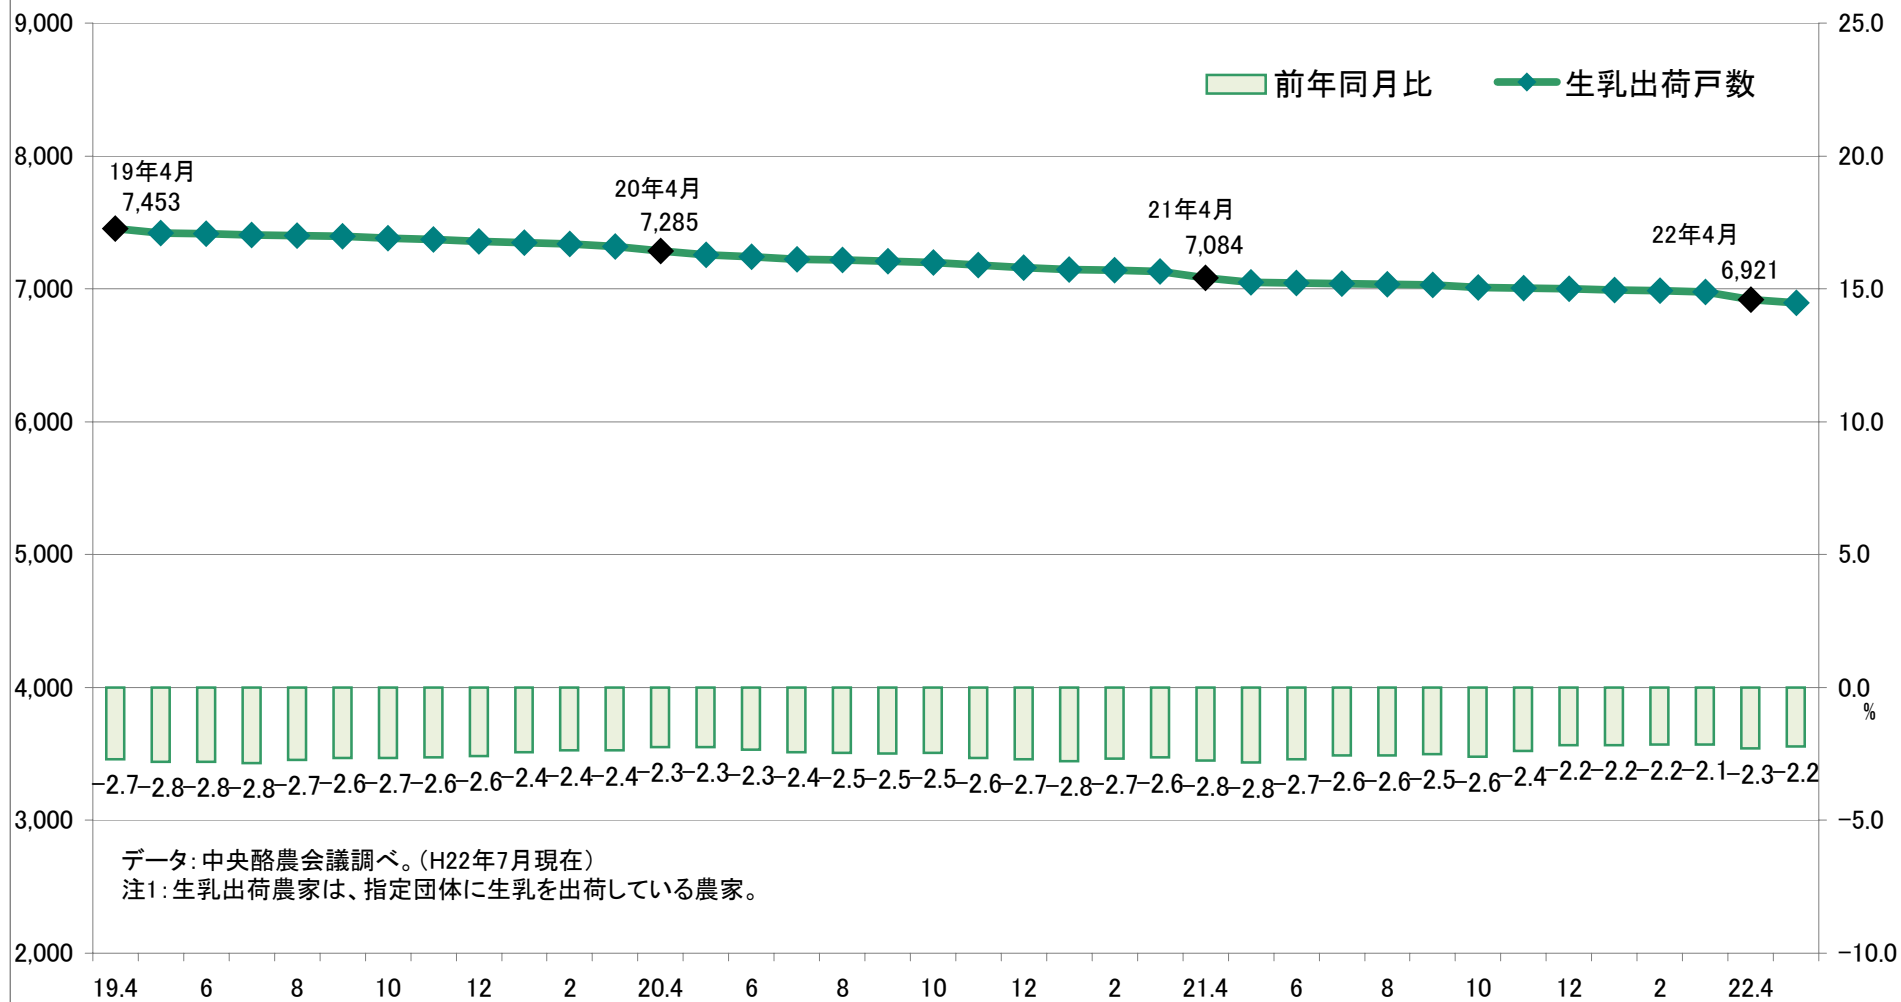

最近における北海道の生乳出荷農家数の推移

データ: 中央酪農会議調べ。(H22年7月現在)
 注1: 生乳出荷農家は、指定団体に生乳を出荷している農家。

最近における都府県の生乳出荷農家数の推移

最近における全国の生乳出荷農家数の推移