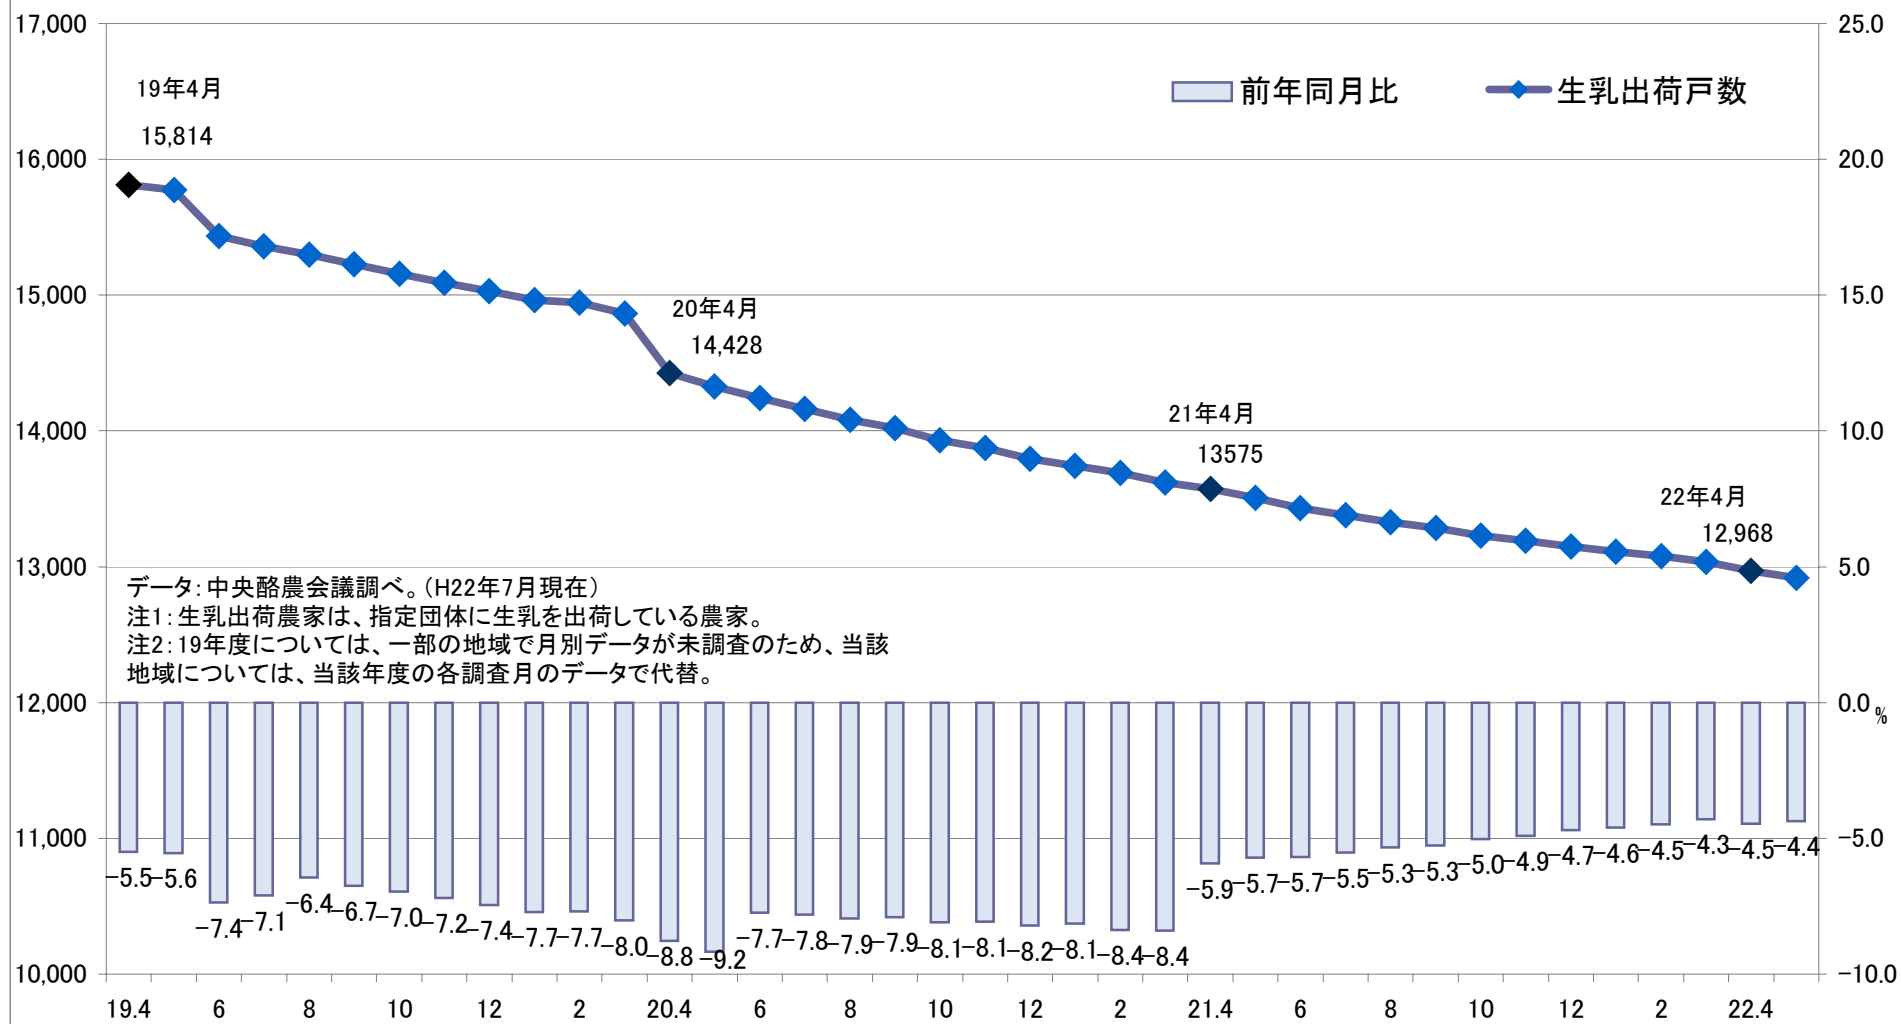

最近における北海道の生乳出荷農家数の推移

データ: 中央酪農会議調べ。(H22年7月現在)
 注1: 生乳出荷農家は、指定団体に生乳を出荷している農家。

最近における都府県の生乳出荷農家数の推移

最近における全国の生乳出荷農家数の推移